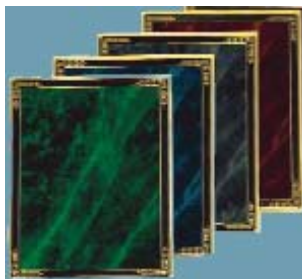

Плакетка металлическая простая

PP2001 A – BK, где A – размер, BK – цвет.

Размеры:

A: 10 x 15см

B: 15 x 20см

C: 18 x 25см

Цвет:

BK – черный

BL – синий

BU – красный

Плакетка металлическая «под мрамор» с черным/золотистым орнаментом

PRB25 A – BK, где A – размер, BK – цвет.

Размеры:

A: 13 x 18см

B: 15 x 20см

C: 18 x 25см

Цвет:

BK – черный мрамор

BL – синий мрамор

SN – красный мрамор

GN – зеленый мрамор

Плакетка металлическая «под мрамор» с золотистым орнаментом:

PP1725 A – GN, где A – размер, GN – цвет.

Размеры: